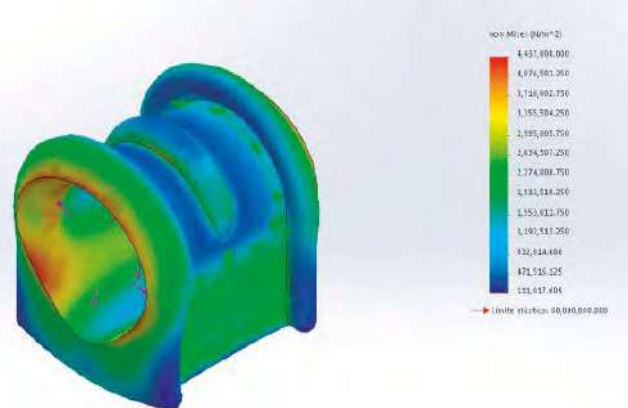

Simulación en TPU

Es evidente que el PVC y el TPU están recibiendo estrés en las zonas donde la barra estabilizadora es soportada, siendo las zonas de mayor presión las rojas mientras que las de menor presión son las zonas azules.

También se puede observar que ambos materiales sufren deformaciones provocadas por el esfuerzo de alojar a la barra estabilizadora, no obstante, ninguno de los materiales tiene daños irreversibles. Cuando se deje de aplicar esfuerzos en las gomas, estas regresaran a su forma original o se adaptaran al nuevo esfuerzo.