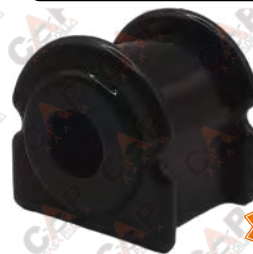

Di: 34.09mm | L: 55.17mm
H: 55.17mm | An: 43.8mm

Código: BACARAV95

Código: POL-BACARAV95

CARAVAN 90-95'

Di: 24.58mm | L: 66.63mm
H: 47.07mm | An: 43.65mm

GOMAS DE BARRA ESTABILIZADORA

Código: BASTRAT05

Código: POL-BASTRAT05

NUEVO!

STRATUS TRASERA 01-05'

Di: 18.69mm | L: 30.00mm
H: 29.28mm | An: 41.36mm

Código: BACALT15MM

Código: POL-BACALT15MM

NUEVO!

NUEVO!

CALIBER TRASERA
07-12 15MM'